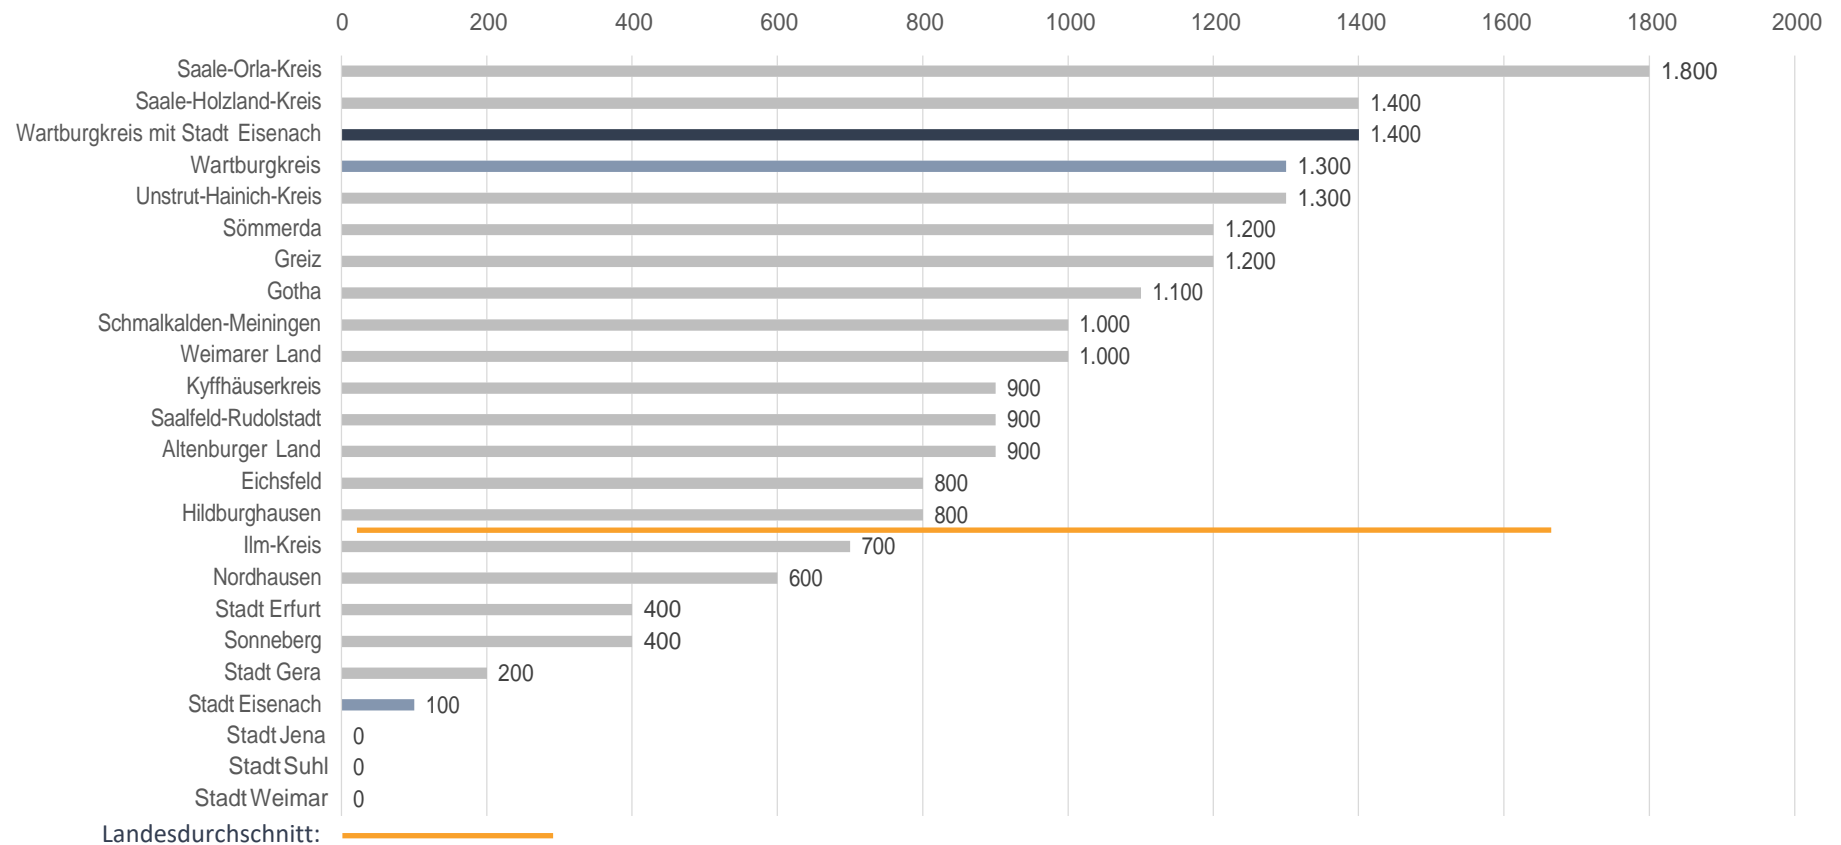

## Kreise und kreisfreie Städte in Thüringen: Erwerbstätige am Arbeitsort; Jahresdurchschnitt 2017\*

### Land- und Forstwirtschaft, Fischerei

Quelle: Bundesagentur für Arbeit und Thüringer Landesamt für Statistik, 29.11.2019

\* Berechnungsstand August 2018