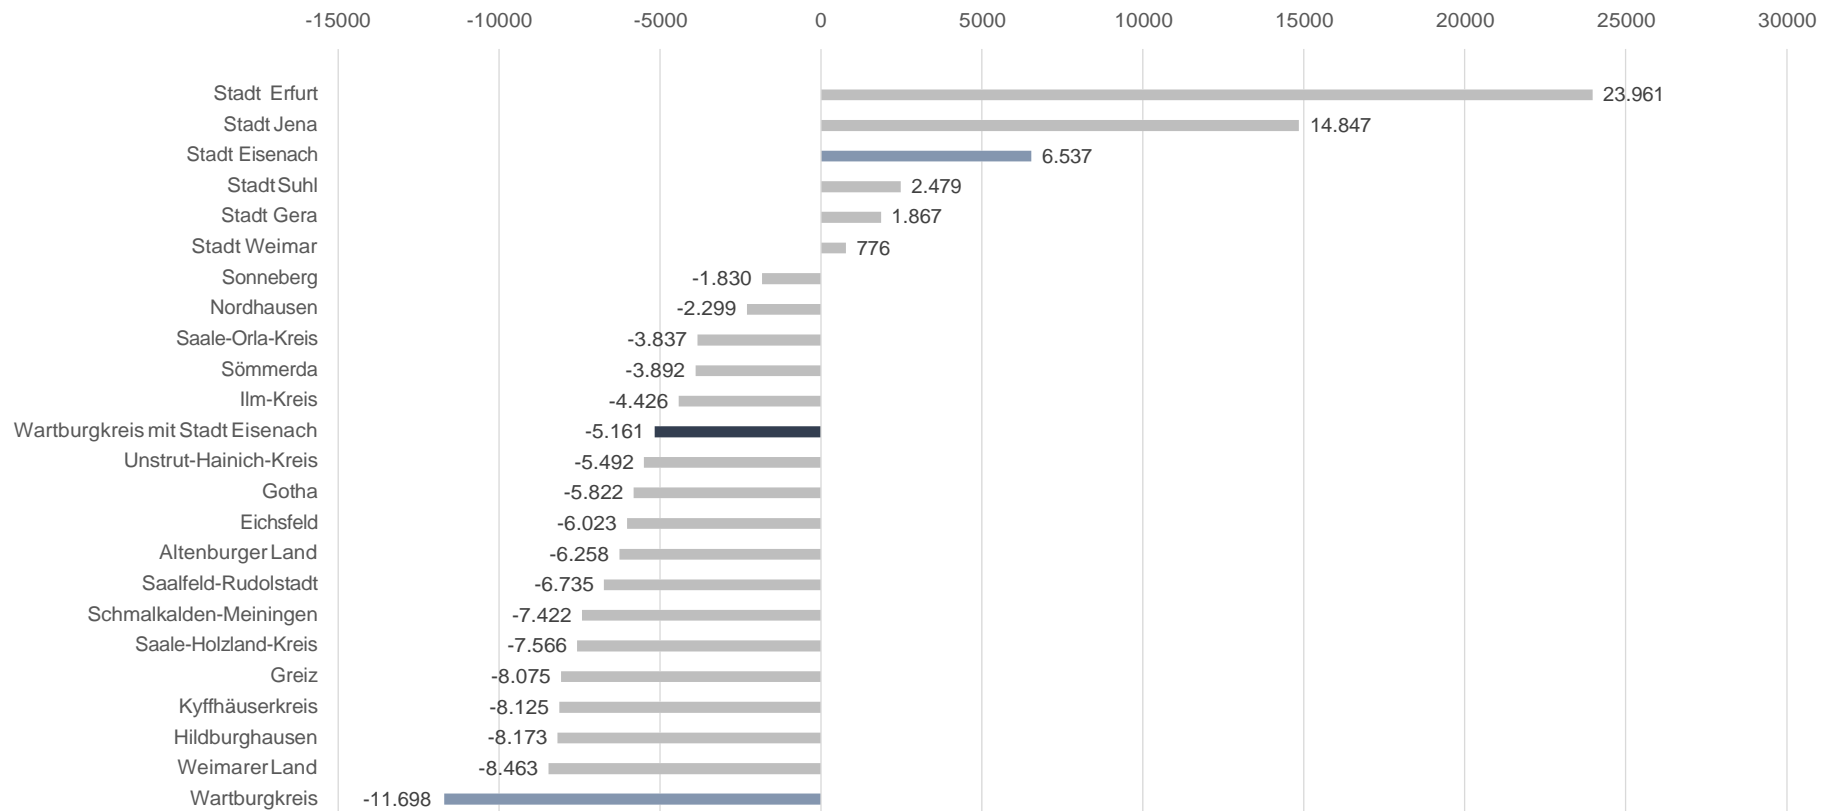

Kreise und kreisfreie Städte in Thüringen: Pendlersaldo, 2018

Quelle: Bundesagentur für Arbeit und Thüringer Landesamt für Statistik, 29.11.2019