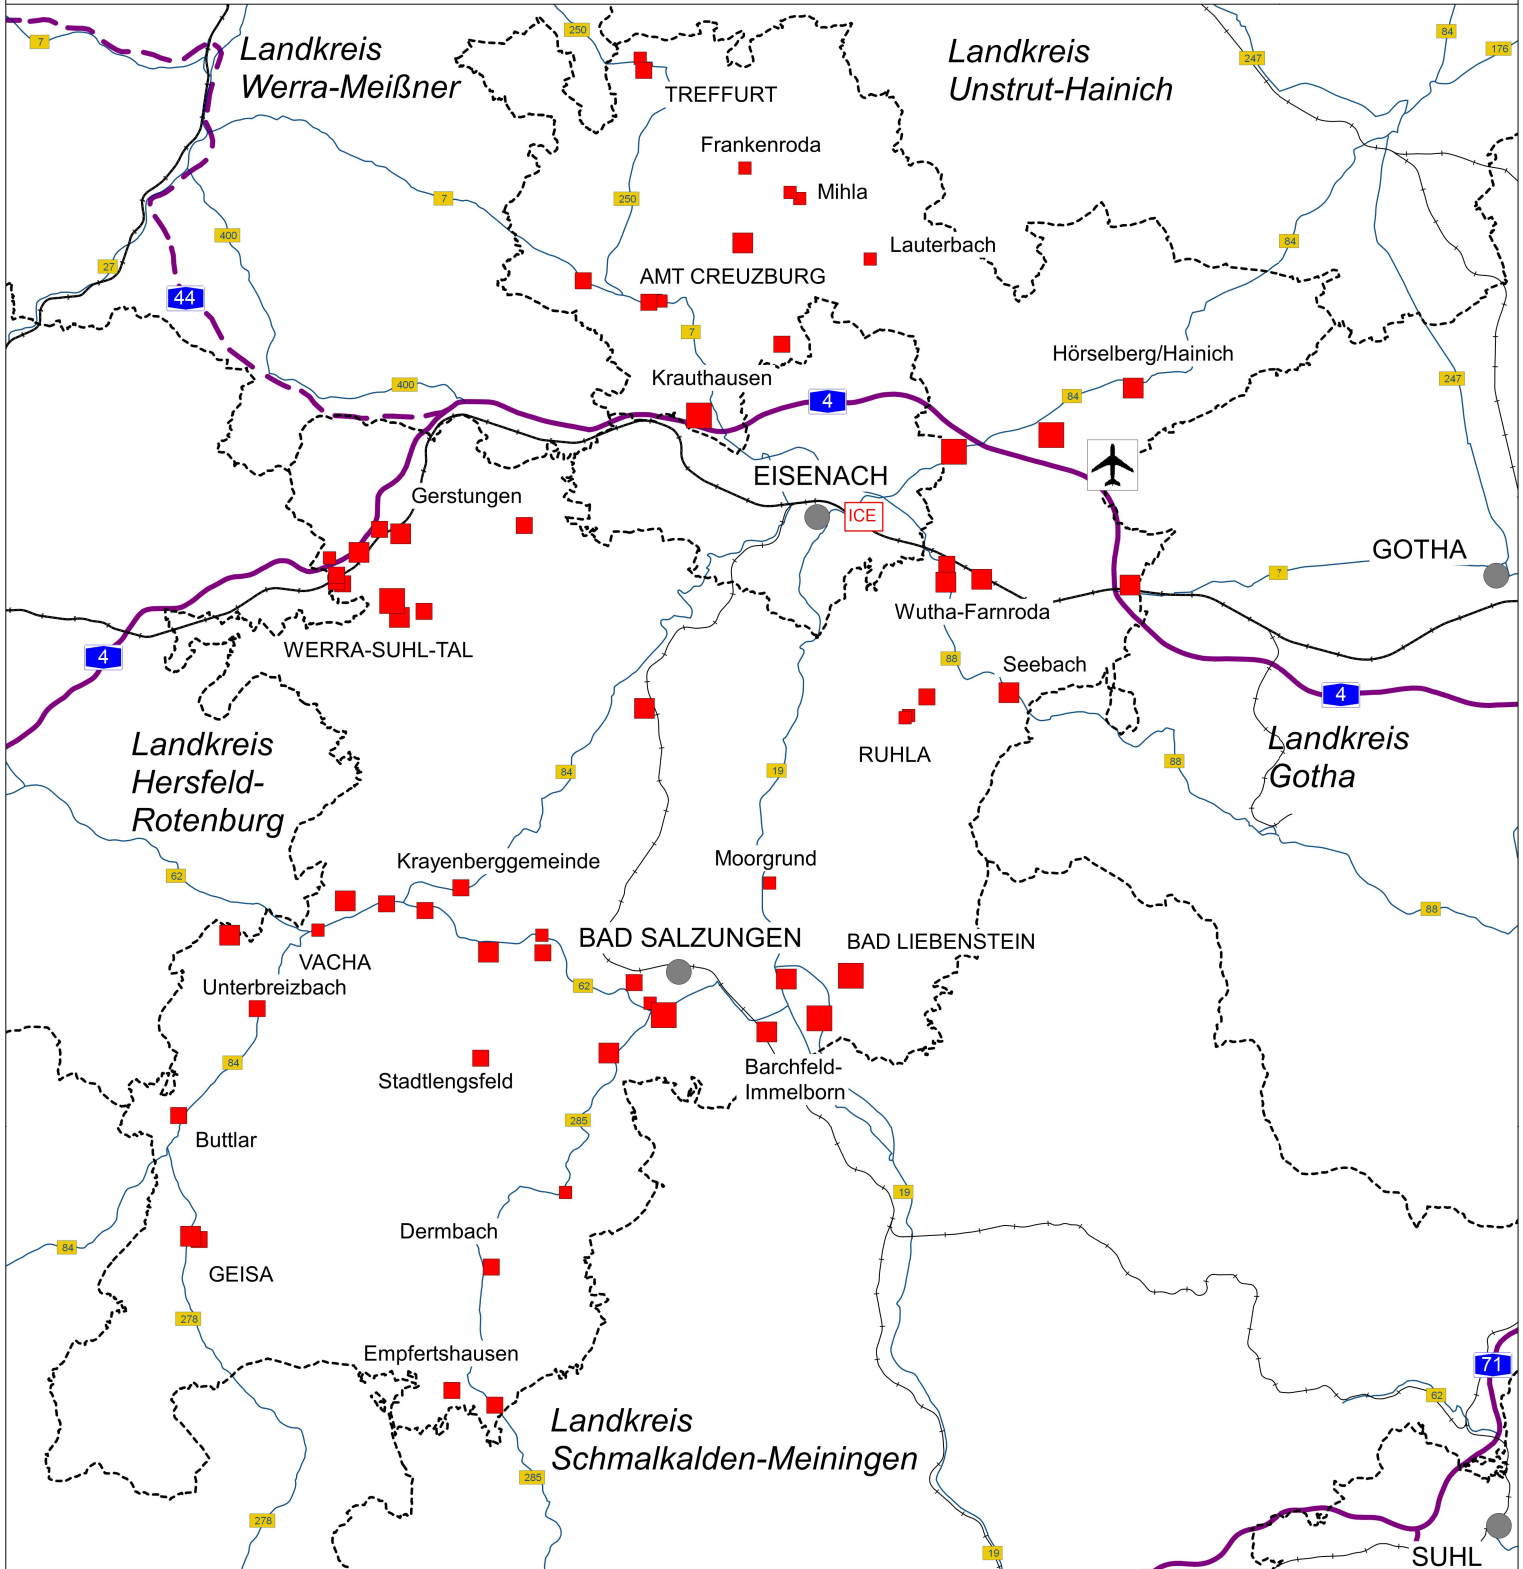

Gewerbegebiete im Wartburgkreis

Legende

Gewerbefläche

- unter 5 ha
- 5 bis 15 ha
- 15 bis 50 ha
- über 50 ha

Verkehr

- Autobahn
- Bundesstraße
- Bahnstrecke
- ICE ICE-Bahnnhof

Sonstiges

- Kreisgrenze
 - Kreisstadt
 - ✈ Flug- und Landeplatz
 - Eisenach-Kindel
- Quelle: eigene Erhebung

Landratsamt Wartburgkreis

Amt 18, Kreisplanung

Gewerbegebiete
im
Wartburgkreis

Masstab 1:300.000

Stand Jan. 2020