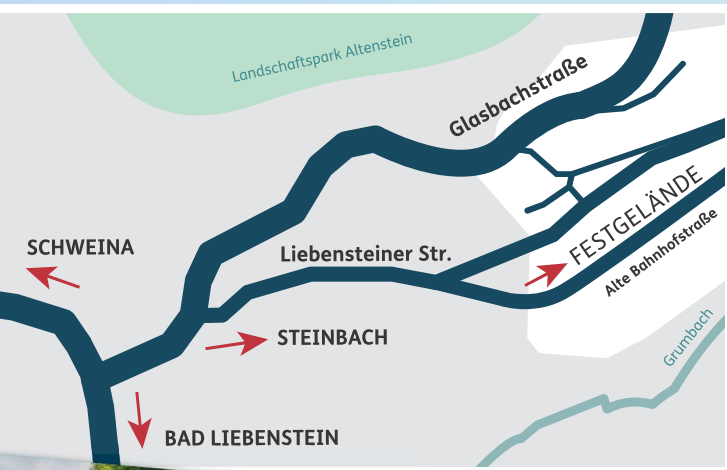

Parkmöglichkeiten FÜR UNSERE GÄSTE

Parkflächen in den umliegenden Ortschaften.

Kostenloser Shuttleservice

von 09.30 bis 17.30 Uhr
Linie 41 (30 min Takt):

Bad Liebenstein ZOB –
Steinbach – Altenstein –
Schweina – ZOB

Alle Veranstaltungen sind Eintritt frei!

Eine Spende für „Frauen helfen Frauen“ ist erwünscht.

Ortsplan DER FESTVERANSTALTUNG

Steinbach, Alte Bahnhofstraße und Markt