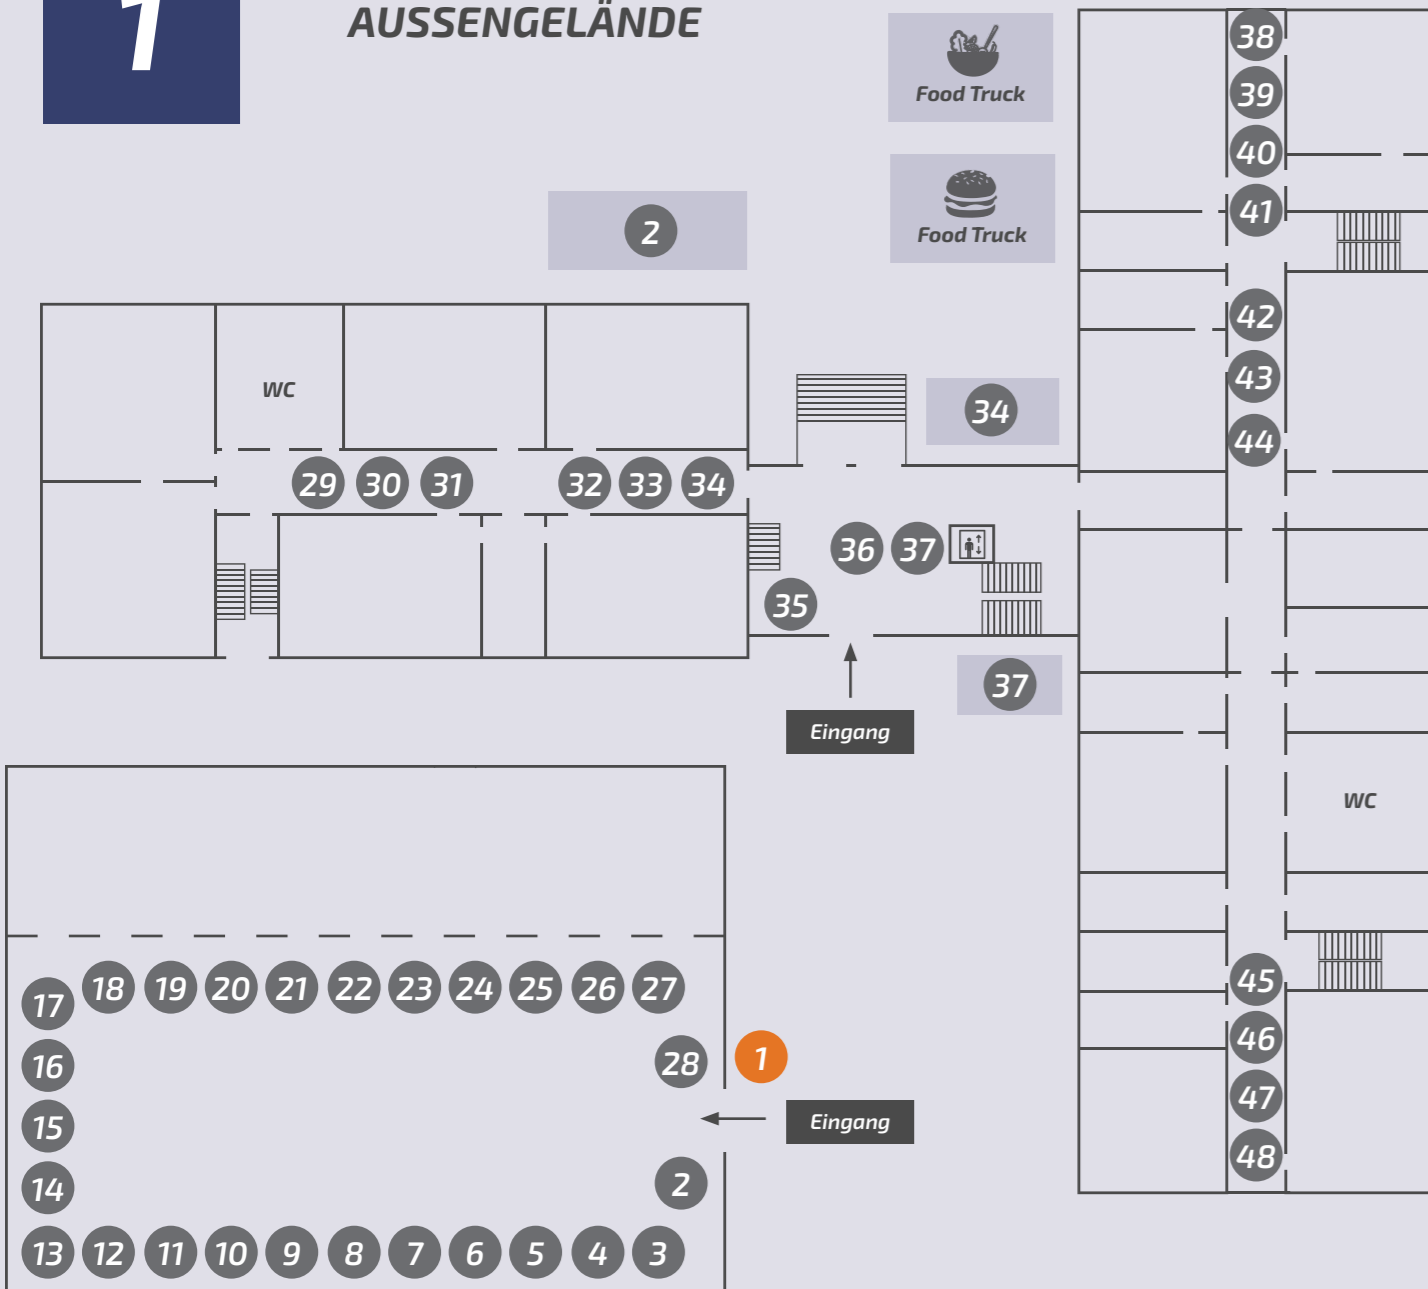

EBENE

1

MIT
AUSSENGELÄNDE

STARTE DEINEN VIRTUELLEN RUNDGANG ...

Einfach
QR-Code
scannen!

www.karriereheimat.de/berufemarkt

#karriereheimat
#berufemarkt2023
#waklifebalance

Eine Initiative des

Mit freundlicher Unterstützung

Berufemarkt 2023

Karriereheimat

Standplan

AUSSTELLER EBENE 1

- 1 Karriereheimat
- 2 Werra-Blitz Transportgesellschaft mbH
- 3 Fenstertechnik brand GmbH
- 4 Opel Eisenach GmbH
- 5 BMW Fahrzeugtechnik GmbH
- 6 Debeka Geschäftsstelle Eisenach
- 7 St. Georg Klinikum gGmbH
- 8 DBI – Diakonisches Bildungsinstitut Johannes Falk gGmbH
- 9 ASB RV Südwestthüringen e. V.
- 10 Kurparkklinik Dr. Lauterbach-Klinik GmbH
- 11 Zahntechnik Zentrum Eisenach GmbH & Co. KG
- 12 Orthopädie-Technik Schindewolf + Schneider GmbH
- 13 Kynast Elektroanlagen GmbH
- 14 Cicor Digital Elektrotechnik GmbH
- 15 FMT Produktions GmbH & Co. KG
- 16 ACO Passavant GmbH
- 17 K+S Minerals and Agriculture GmbH
- 18 Model GmbH
- 19 VEKA Umwelttechnik GmbH
- 20 Fachverband Garten-, Landschafts- und Sportplatzbau Hessen-Thüringen e. V.
- 21 SDW Soziale Dienstleistungsgesellschaft Wartburgkreis mbH
- 22 AWG Eisenach eG
- 23 Randstad Deutschland GmbH und Co. KG
- 24 Deutsche Bank AG
- 25 Thüringer Oberlandesgericht
- 26 Thüringer Polizei – Bildungszentrum
- 27 Stadtverwaltung Eisenach
- 28 Landratsamt Wartburgkreis
- 29 Bundesagentur für Arbeit
- 30 Jobcenter Wartburgkreis
- 31 Agentur für Arbeit Thüringen Südwest
- 32 SFS Group Germany GmbH
- 33 Autohaus Schorr GmbH
- 34 LINDIG Fördertechnik GmbH
- 35 berufemap.de
- 36 SBSZ Heinrich Ehrhardt
- 37 SBBZ + MEFA / Schnitzschule Empfertshausen
- 38 Deutsche Bahn AG
- 39 Hotels by HR Eisenach GmbH / Vienna House by Wyndham Thüringer Hof
- 40 Ziegler-Käsespezialitäten GmbH
- 41 Tribo Hartstoff GmbH
- 42 PLANARIS Partnerschaftsgesellschaft mbB
- 43 Finanzamt
- 44 TEAG Thüringer Energie AG
- 45 GHH Fahrzeug GmbH
- 46 Autohaus Göthling GmbH
- 47 Bundespolizeiakademie Einstellungsberatung
- 48 Karriereberatung der Bundeswehr Suhl