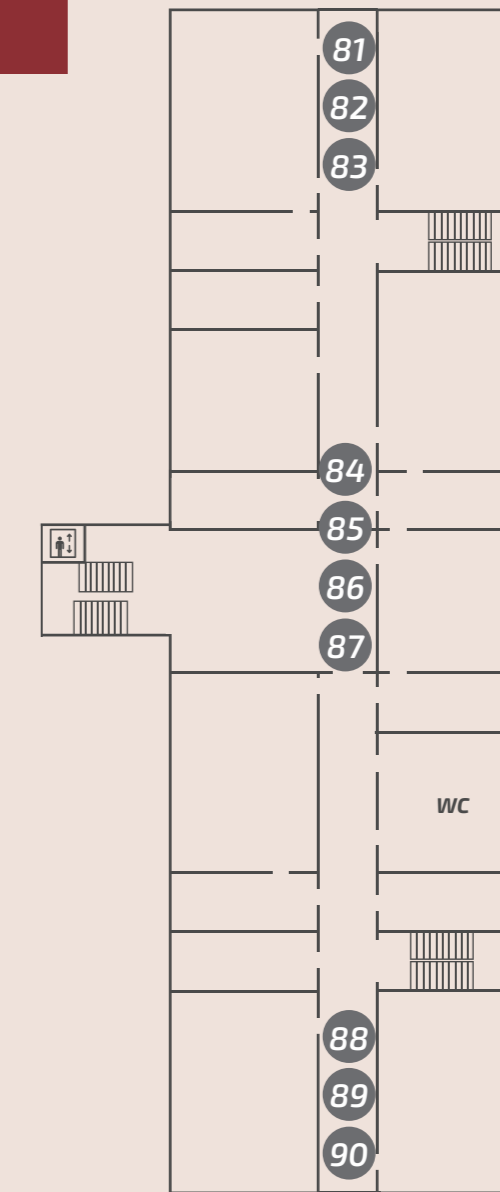

EBENE 3

über **90** regionale Aussteller

Ausbildungs-, Studien- & Berufschancen

Bewerbungsmappen-Check

Mitmach Aktionen

Snacks & Getränke