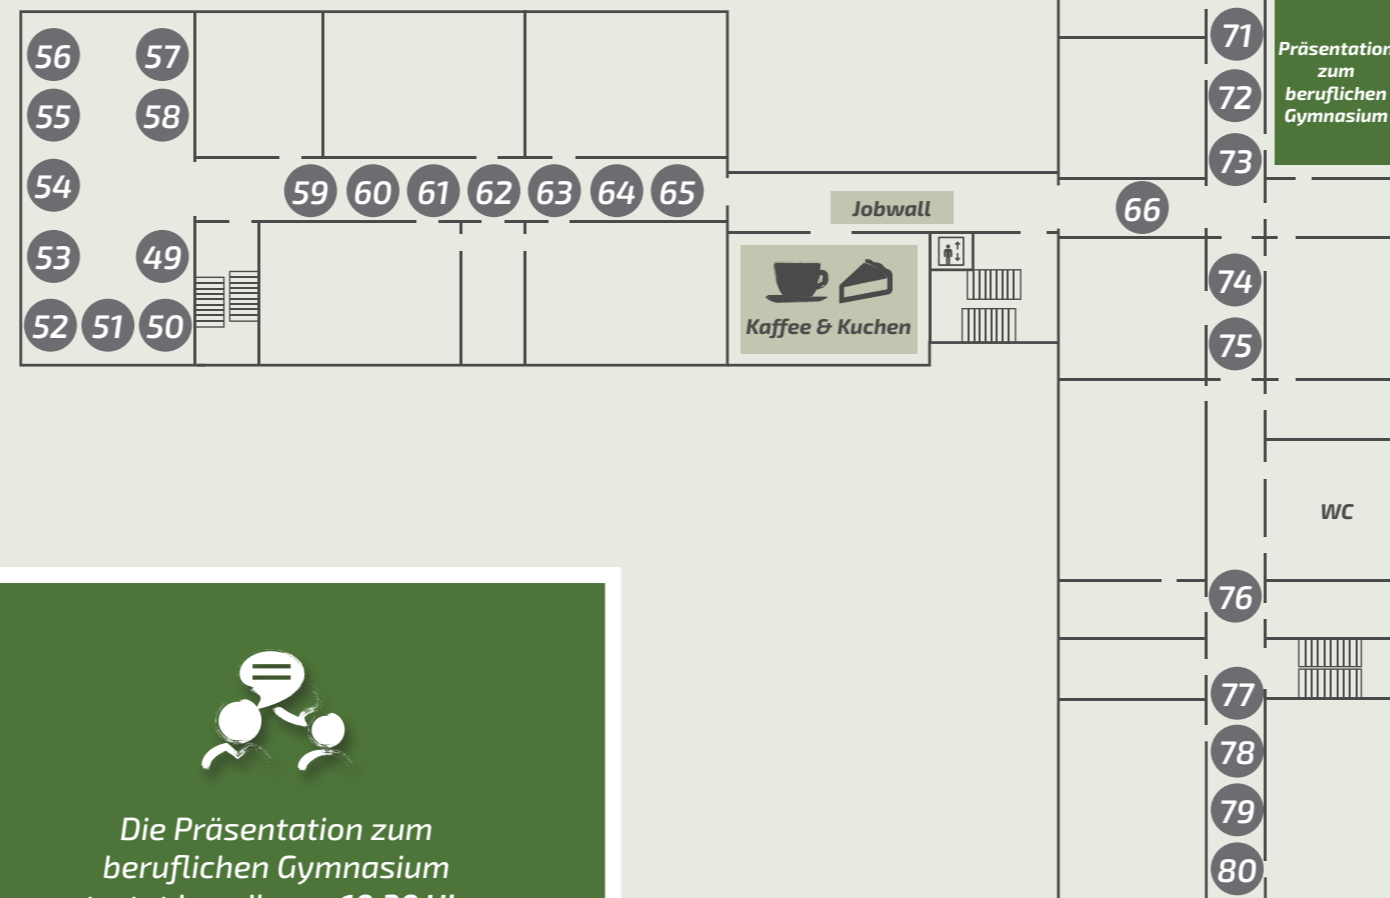

AUSSTELLER EBENE 2

1. 49 Raben Trans European Germany GmbH
2. 50 Hoffmeier Industrieanlagen GmbH & Co. KG
3. 51 DECKEL MAHO Seebach GmbH
4. 52 KRS – SEIGERT GmbH
5. 53 Rudolf Fritz GmbH
6. 54 Emitec Technologies GmbH
7. 55 Vollack Hallen und Stahlbau GmbH & Co. KG
8. 56 Wartburg-Sparkasse
9. 57 Fischer Metallbau GmbH & Co. KG
10. 58 Oerlikon Metco WOKA GmbH
11. 59 Konvekta KKI Kälte und Klima GmbH & Co. KG
12. 60 RSB Rationelle Stahlbearbeitung GmbH & Co. KG
13. 61 Thüringische Weidmüller GmbH
14. 62 ruhlamat GmbH
15. 63 WOMAtec Maschinenbau GmbH
16. 64 GINO AG Elektrotechnische Fabrik

AUSSTELLER EBENE 3

1. 81 Robert Bosch Fahrzeugelektrik Eisenach GmbH
2. 82 EDAG Werkzeug + Karosserie GmbH
3. 83 papperts GmbH
4. 84 PETKUS Technologie GmbH
5. 85 Pollmeier Massivholz GmbH & Co. KG
6. 86 HFP Bandstahl GmbH
7. 87 Trink- und AbwasserVerband Eisenach-Erbstromtal
8. 88 Scanfil Electronics GmbH
9. 89 Hirschvogel Eisenach GmbH
10. 90 BENTELER Automobiltechnik Eisenach GmbH

EBENE 2

Die Präsentation zum beruflichen Gymnasium startet jeweils um 10:30 Uhr, 11:30 Uhr und 13:30 Uhr.